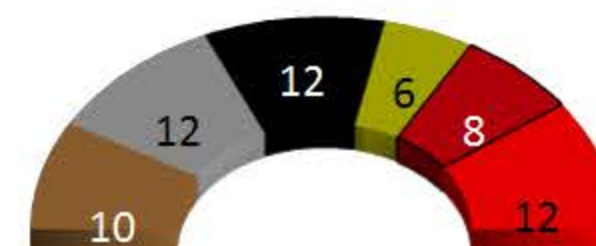

Die Gemeindeverordnetenwahlen in Ladenburg während der Weimarer Republik

- BWV Bürgerlich-Wirtschaftliche Vereinigung
- DDP Deutsche Demokratische Partei
- DNVP Deutschnationale Volkspartei
- DVP Deutsche (liberale) Volkspartei
- KPD Kommunistische Partei Deutschlands
- NSDAP Nationalsozialistische deutsche Arbeiterpartei
- SPD Sozialdemokratische Partei Deutschlands
- USPD Unabhängige Sozialdemokratische Partei Deutschlands
- VBB Vereinigte Bürgerliche Berufsgruppen (DDP, DVP, DNVP, Zentrum)
- VSPD Vereinigte Sozialdemokratische Partei Deutschlands
- Zentr. Deutsche Zentrumspartei

Wahlbeteiligung → 66,9% 64,3% 77,8% 84,1%

← Mandate im Bürgerausschuss