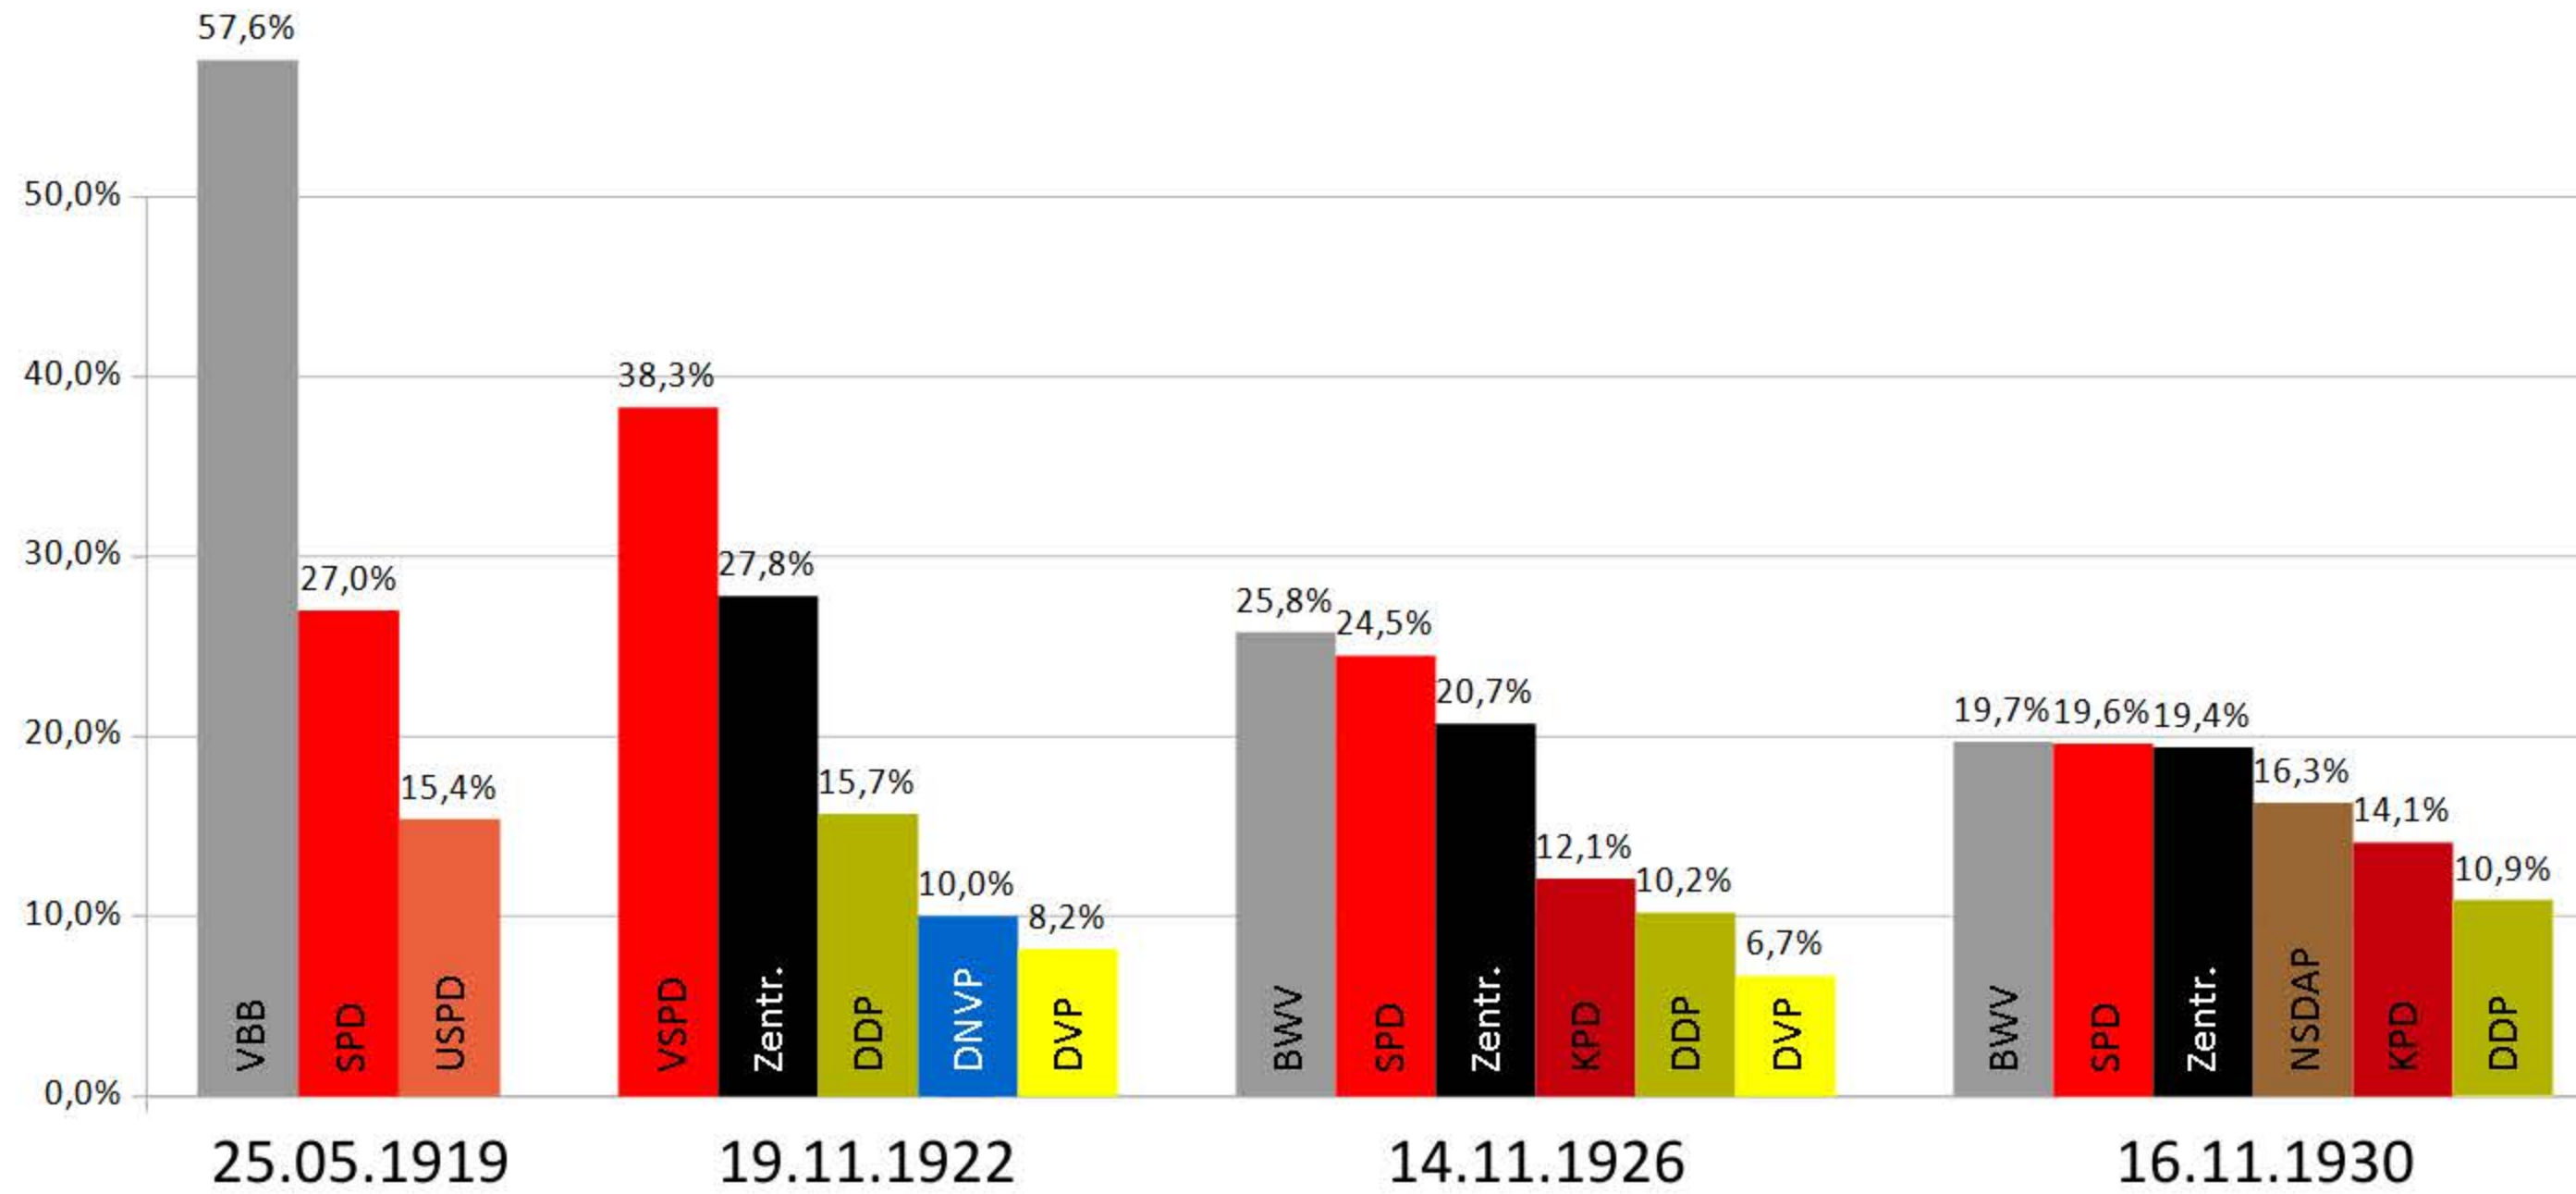

Die Gemeindeverordnetenwahlen in Ladenburg während der Weimarer Republik

- BWV Bürgerlich-Wirtschaftliche Vereinigung
- DDP Deutsche Demokratische Partei
- DNVP Deutschnationale Volkspartei
- DVP Deutsche (liberale) Volkspartei
- KPD Kommunistische Partei Deutschlands
- NSDAP Nationalsozialistische deutsche Arbeiterpartei
- SPD Sozialdemokratische Partei Deutschlands
- USPD Unabhängige Sozialdemokratische Partei Deutschlands
- VBB Vereinigte Bürgerliche Berufsgruppen (DDP, DVP, DNVP, Zentrum)
- VSPD Vereinigte Sozialdemokratische Partei Deutschlands
- Zentr. Deutsche Zentrumspartei

Wahlbeteiligung → 66,9% 64,3% 77,8% 84,1%

← Mandate im Bürgerausschuss