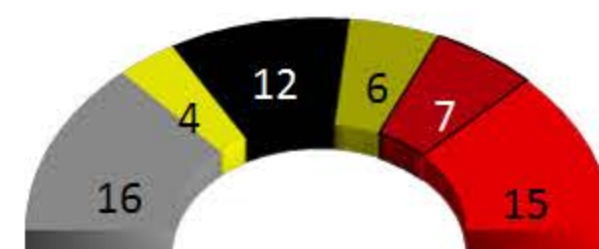

Die Gemeindeverordnetenwahlen in Ladenburg während der Weimarer Republik

- BWV Bürgerlich-Wirtschaftliche Vereinigung
- DDP Deutsche Demokratische Partei
- DNVP Deutschnationale Volkspartei
- DVP Deutsche (liberale) Volkspartei
- KPD Kommunistische Partei Deutschlands
- NSDAP Nationalsozialistische deutsche Arbeiterpartei
- SPD Sozialdemokratische Partei Deutschlands
- USPD Unabhängige Sozialdemokratische Partei Deutschlands
- VBB Vereinigte Bürgerliche Berufsgruppen (DDP, DVP, DNVP, Zentrum)
- VSPD Vereinigte Sozialdemokratische Partei Deutschlands
- Zentr. Deutsche Zentrumspartei

Wahlbeteiligung → 66,9% 64,3% 77,8% 84,1%

← Mandate im Bürgerausschuss